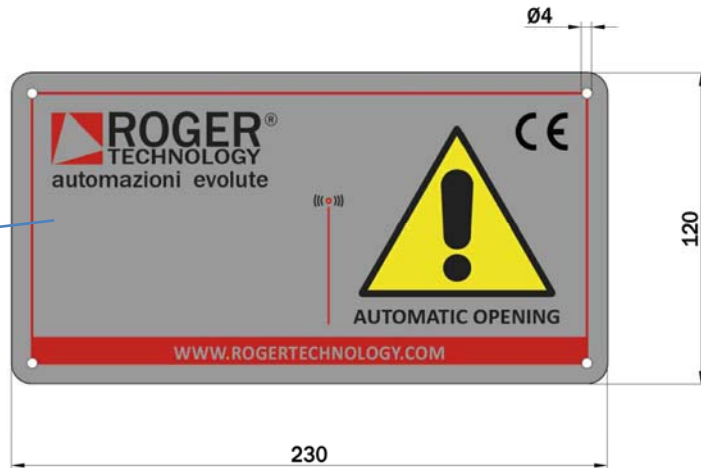

### Ajánlott információk:

- Hely max. 11 cm x 5 cm
- Logo és cégdatok
- Model
- Méret (L x H)
- Súly
- Kínálat
- Üzembe helyezés éve
- N. sorozat
- Egyéb személyre szabott információk

COLORI : ARANCIO RAL 2004  
 GIALLO SEGNALETICO  
 ARGENTO  
 NERO  
 TRASPARENTE UV LUCIDO

MATERIALE: Polipropilene compatto; spessore 1.5 mm

CODICE: <b>R99/C/001</b>		TITOLO: TABELLA SEGNALETICA		DIS.:	REV.		
		PERCORSO DIS. →					
		REV.	DATA:	VISTO:	DESCRIZIONE REVISIONE:	DATA:	05/11/2012
						DISEGNATORE:	BARBON
						APPROVATO:	
						SCALA:	1:1
				DISEGNO DI PROPRIETA' ROGER TECHNOLOGY - RIPRODUZIONE VIETATA -			