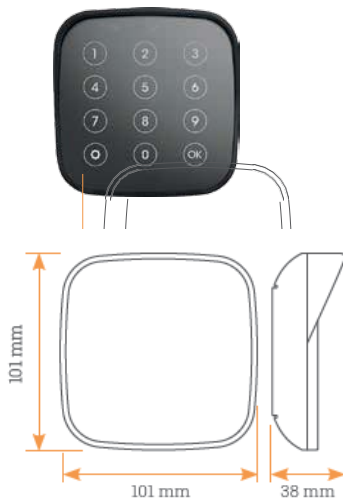

KEEaccess
KEEpad · KEEpush

3 csatornás vezeték nélküli billentyűzet és falı adó

KEEpad

3-csatornás vezeték nélküli billentyűzet

Műveletek

Mutatók

Merülő akkumulátor

Belső hiba/karbantartás