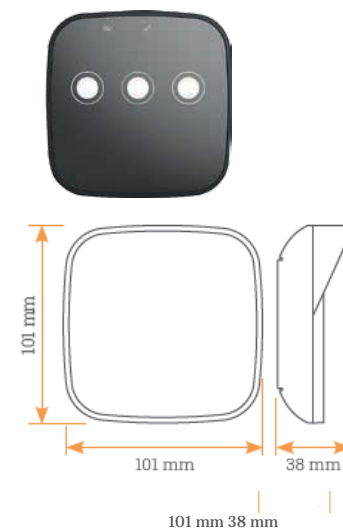

műszaki jellemzők

- Érinthető nyomógomb 3 gombbal.
- Kompatibilis az összes mozgásérzékelővel és felügyeleti eszközzel.
- Maximum 100 m hatótávolság nyitott területen.
- Tápegység: Négy 1.5Vdc elem, AAA típusú.
- Elem élettartam: 2 év vagy 6000 művelet (napi 8).
- IP65.

Jellemző alkalmazás: belső használat